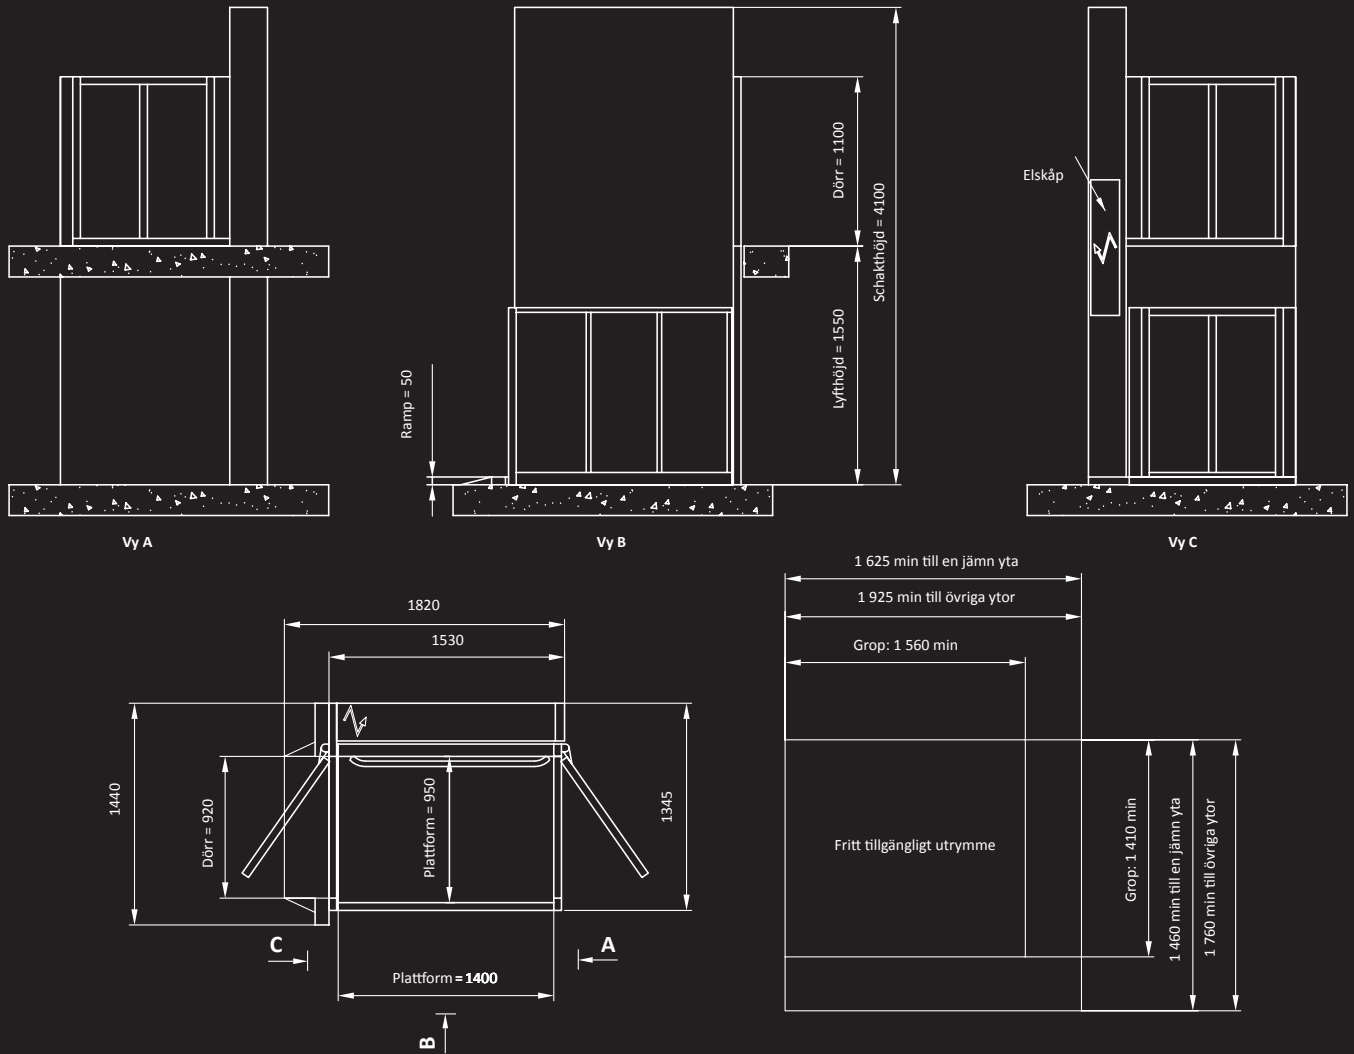

**LIVING EXTERIOR 2000** är en villahiss som lämpar sig för utomhusmiljöer. Den kan lyfta upp till 3 meter. LIVING EXTERIOR 2000 kräver minimalt med ombyggnad och kan installeras snabbt och enkelt. Inga extra ändringar av befintliga byggnader krävs. En normal installation slutförs på några dagar. Skyddskanter, hålldonskörning och batteridrivnen nödsänkning samt en stabil konstruktion garanterar en **mycket säker användning** av hissen.

## Mått

Plattforms­längd ..... 1400 mm  
 Plattforms­bredd ..... 950 mm

Dörrhöjd ..... 1100 mm  
 Dörrbredd ..... 900 mm

Lyfthöjd\* ..... 250–3000 mm

**Drivsystem:** Patenterad skruv/mutterdrift

**Hastighet:** 0,15m/s