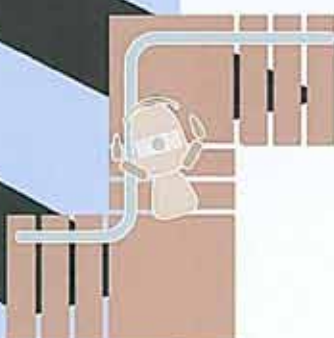

Flow

Trapphissen för alla svängda trappor

Bekväm och platsbesparande

En trygg och säker hisslösning för svängda och branta trappor

Med Flow kan du klara även de brantaste, smalaste och mest svårforcerade spiraltrappor på ett bekvämt och säkert sätt.

Hissen löper på ett gejdrör med bara 8 cm diameter. En unik vertikalavslutning vid nedre stannplan eliminerar alla behov av rörliga uppfällbara gejdavslutningar och lämnar ändå fri passage genom närliggande dörröppningar. Vid behov av separat parkeringsläge eller ett alternativt av- och påstigningsläge, kan gejdskenan förlängas "runt hörnet".

Gejdskenan placeras tätt inpå vägg och trappsteg i trappans inner- eller yttersida och minimerar därmed platsbehovet. Placering utmed trappans innersida erbjuder dessutom möjligheten att förlänga gejdskenan till ovan- eller nedanförliggande trappor och på så sätt sammanbinda flera våningsplan.

Den unika programmerbara vridsitsen medger att trappan utnyttjas optimalt genom att stolen med sits, armstöd och fotplatta automatiskt intar bästa möjliga platsbesparande position under färd samt bekvämast möjliga position vid av- och påstigning på stannplanen.