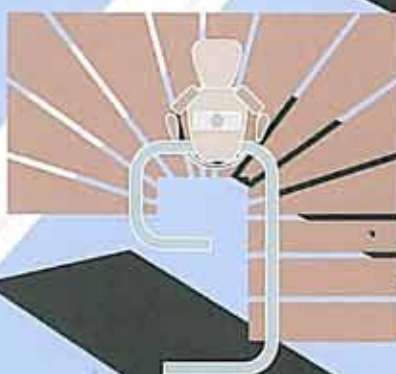

Flow

Trapphissen för alla svängda trappor

Bekväm och platsbesparande

En trygg och säker hisslösning för svängda och branta trappor

Med Flow kan du klara även de brantaste, smalaste och mest svårforcerade spiraltrappor på ett bekvämt och säkert sätt.

Hissen löper på ett gejdrör med bara 8 cm diameter. En unik vertikalavslutning vid nedre stannplan eliminerar alla behov av rörliga uppfällbara gejdavslutningar och lämnar ändå fri passage genom närliggande dörröppningar. Vid behov av separat parkeringsläge eller ett alternativt av- och påstigningsläge, kan gejdskenan förlängas "runt hörnet".

Den unika programmerbara vridsitsen medger att trappan utnyttjas optimalt genom att stolen med sits, armstöd och fotplatta automatiskt intar bästa möjliga platsbesparande position under färd samt bekvämast möjliga position vid av- och påstigning på stannplanen.

Enkel och logisk manövrering

Ständigt driftsklar

Flow manövreras med en joystick placerad i armstödet eller från kördon på stannplanen för att enkelt kunna kalla på hissen eller sända iväg den till parkeringsläge. Joysticken finns i fyra olika utföranden, alla med bästa möjliga funktion för individuell anpassning. Välj den Du tycker är bäst. Joysticken har hålldonsfunktion för att hissen skall stanna så snart du släpper taget. Den är lätt urtagbar och fungerar då som en nyckel för att förhindra oavsiktlig användning eller lek med hissen.