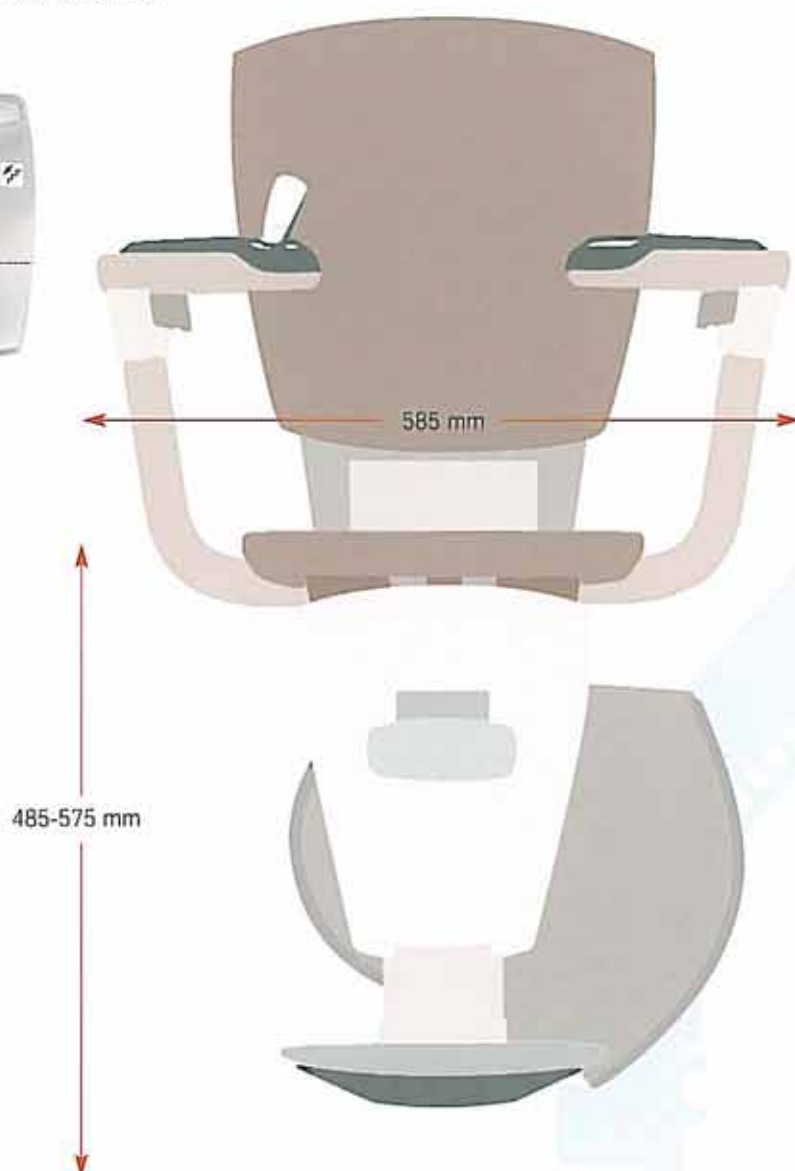

Enkel och logisk manövrering

Ständigt driftsklar

Flow manövreras med en joystick placerad i armstödet eller från kördon på stannplanen för att enkelt kunna kalla på hissen eller sända iväg den till parkeringsläge. Joysticken finns i fyra olika utföranden, alla med bästa möjliga funktion för individuell anpassning. Välj den Du tycker är bäst. Joysticken har hålldonsfunktion för att hissen skall stanna så snart du släpper taget. Den är lätt urtagbar och fungerar då som en nyckel för att förhindra oavsiktlig användning eller lek med hissen.

Hissen laddas automatiskt vid varje ändläge samt vid extra parkeringslägen. Den är dessutom försedd med automatiskt energiläge för att spara batterierna då hissen ej användes. Allt för att hissen alltid skall vara fulladdad och driftsklar när Du vill använda den.