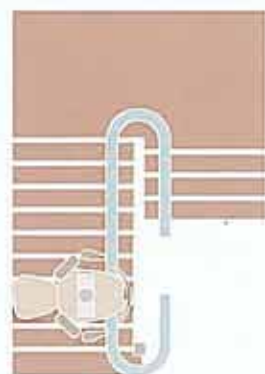

Flow

Trapphissen för alla svängda trappor

Bekväm och platsbesparande

En trygg och säker hisslösning för svängda och branta trappor

Med Flow kan du klara även de brantaste, smalaste och mest svårforcerade spiraltrappor på ett bekvämt och säkert sätt.

Hissen löper på ett gejdrör med bara 8 cm diameter. En unik vertikalavslutning vid nedre stannplan eliminerar alla behov av rörliga uppfällbara gejdavslutningar och lämnar ändå fri passage genom närliggande dörröppningar. Vid behov av separat parkeringsläge eller ett alternativt av- och påstigningsläge, kan gejdskenan förlängas "runt hörnet".

Gejdskenan placeras tätt inpå vägg och trappsteg i trappans inner- eller yttersida och minimerar därmed platsbehovet. Placering utmed trappans innersida erbjuder dessutom möjligheten att förlänga gejdskenan till ovan- eller nedanförliggande trappor och på så sätt sammanbinda flera våningsplan.

Den unika programmerbara vridsitsen medger att trappan utnyttjas optimalt genom att stolen med sits, armstöd och fotplatta automatiskt intar bästa möjliga platsbesparande position under färd samt bekvämast möjliga position vid av- och påstigning på stannplanen.