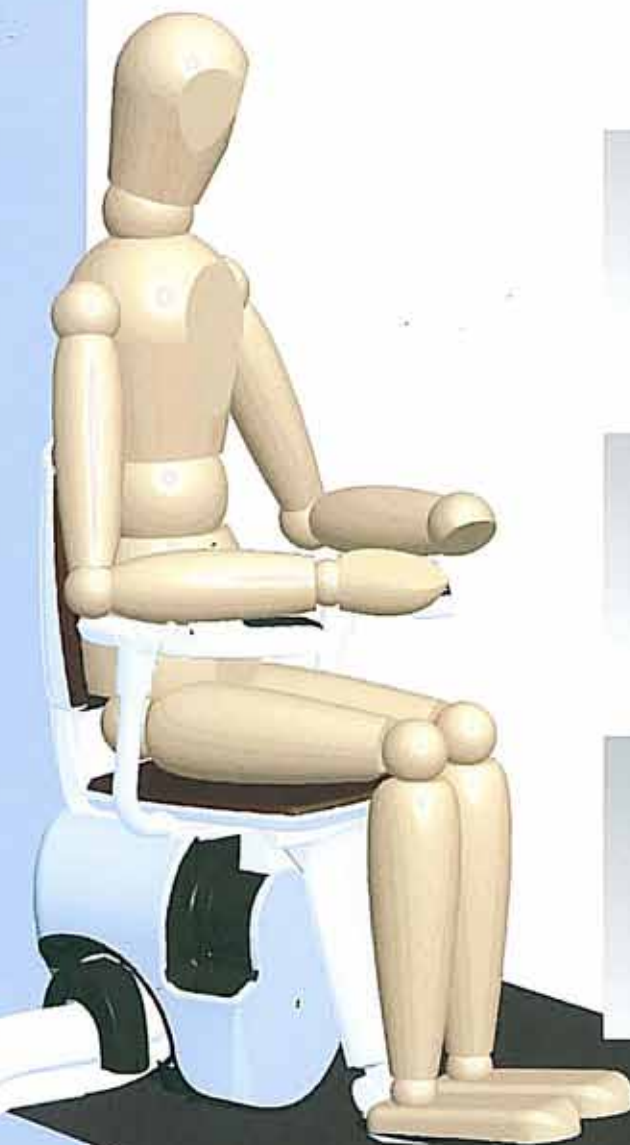

Flow

Trapphissen för alla svängda trappor

Bekväm och platsbesparande

En trygg och säker hisslösning för svängda och branta trappor

Med Flow kan du klara även de brantaste, smalaste och mest svårforcerade spiraltrappor på ett bekvämt och säkert sätt.

Hissen löper på ett gejdrör med bara 8 cm diameter. En unik vertikalavslutning vid nedre stannplan eliminerar alla behov av rörliga uppfällbara gejdavslutningar och lämnar ändå fri passage genom närliggande dörröppningar. Vid behov av separat parkeringsläge eller ett alternativt av- och påstigningsläge, kan gejdskenan förlängas "runt hörnet".

Den unika programmerbara vridsitsen medger att trappan utnyttjas optimalt genom att stolen med sits, armstöd och fotplatta automatiskt intar bästa möjliga platsbesparande position under färd samt bekvämast möjliga position vid av- och påstigning på stannplanen.

Enkel och logisk manövrering

Ständigt driftsklar

Flow manövreras med en joystick placerad i armstödet eller från kördon på stannplanen för att enkelt kunna kalla på hissen eller sända iväg den till parkeringsläge. Joysticken finns i fyra olika utföranden, alla med bästa möjliga funktion för individuell anpassning. Välj den Du tycker är bäst. Joysticken har hålldonsfunktion för att hissen skall stanna så snart du släpper taget. Den är lätt urtagbar och fungerar då som en nyckel för att förhindra oavsiktlig användning eller lek med hissen.