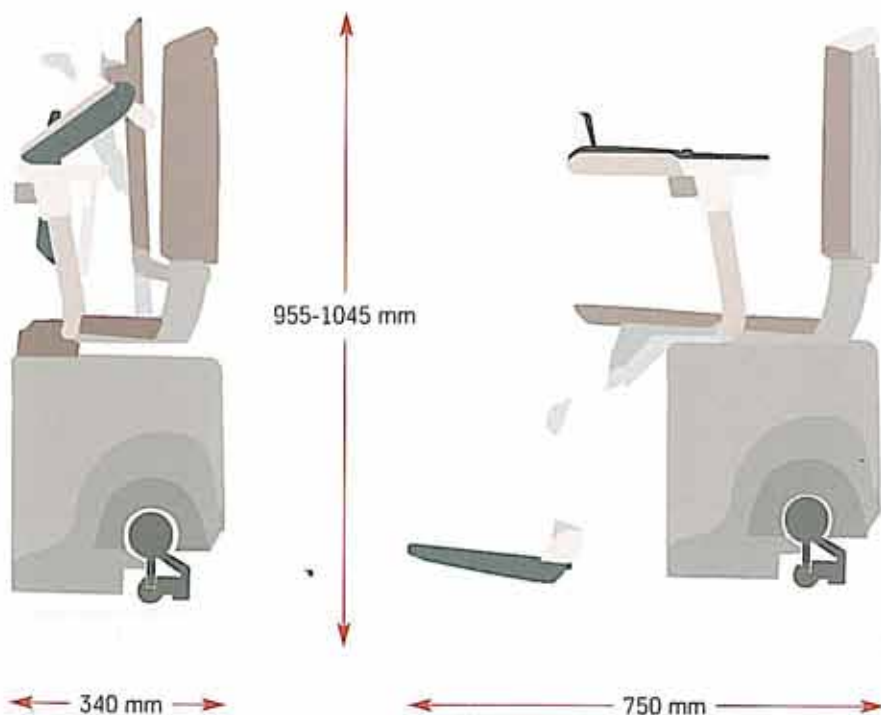

Designad för att passa in Flow matchar inredningen i Ditt hem.

Flow har designats för diskret och harmoniskt passa in i Din personliga miljö. Detta åstadkoms genom en platsbesparande och smakfull design, men också med hjälp av kulörval och olika klädselalternativ.

Sits och ryggstöd kan erhållas i två olika material med totalt 10 olika kulörer som även kan kombineras mot 4 olika kulörval på gejdskenan.

Kombinera Din egen kulörfavorit på vår virtuella styleguide. Besök vår hemsida, www.tka-international.com