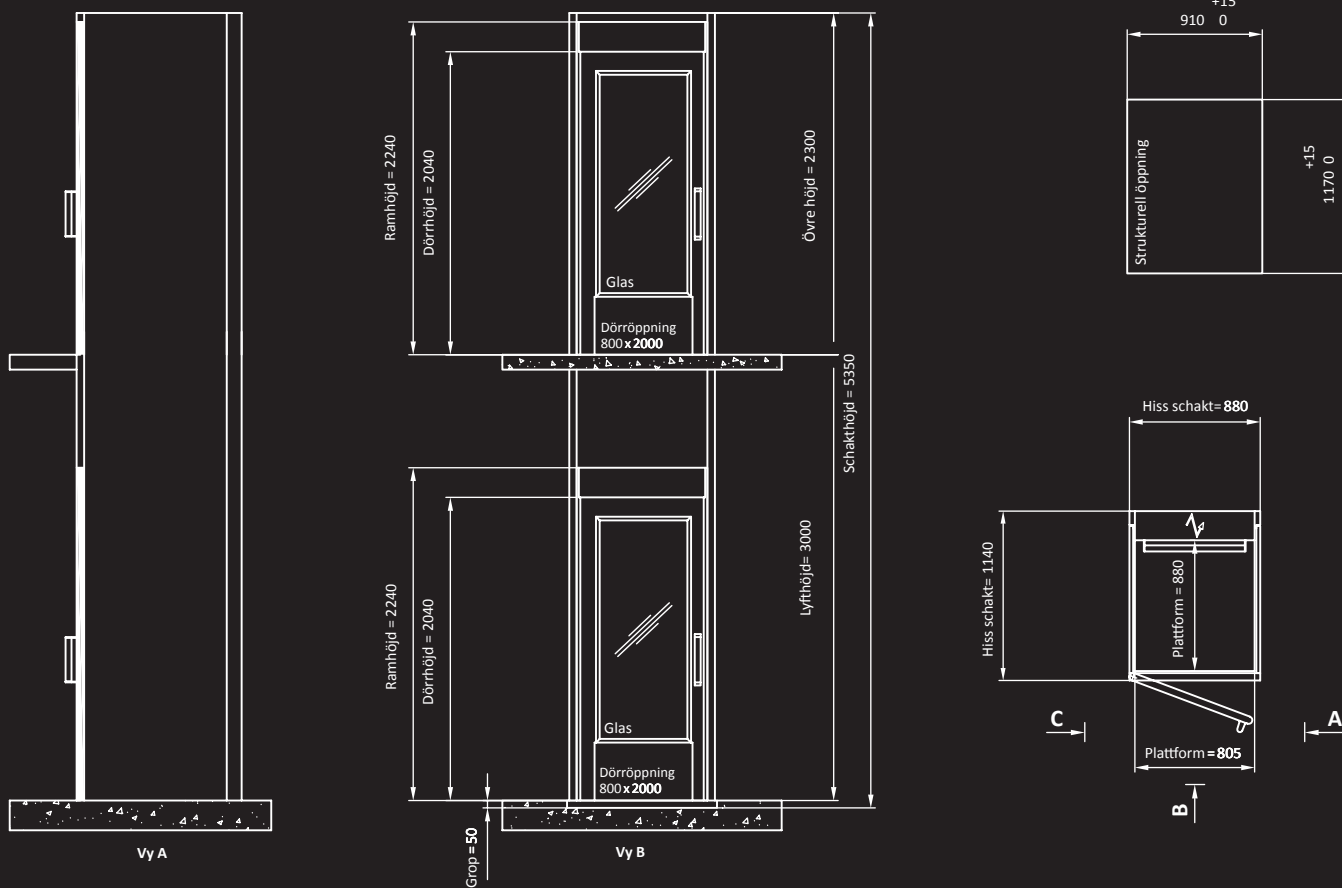

LIVING MINI är den minsta hissen på marknaden och särskilt lämplig för små ytor där du inte vill försaka någon yta. Du kan placera hissen i mitten av trappan, i en garderob eller bredvid kylskåpet. Välj mellan alternativen som bäst smälter in i ditt hem.

TEKNISKA SPECIFIKATIONER

Mått

Plattforms­längd 880 mm
Plattforms­bredd 805 mm
Dörrhöjd 2040 mm

Dörr­bredd 800 mm
Schakt­djup 1 140 mm
Schakt­bredd 880 mm

Lyfthöjd* 250–12000 mm
Övre höjd 2300 mm
Strukturell öppning 1170x910 mm