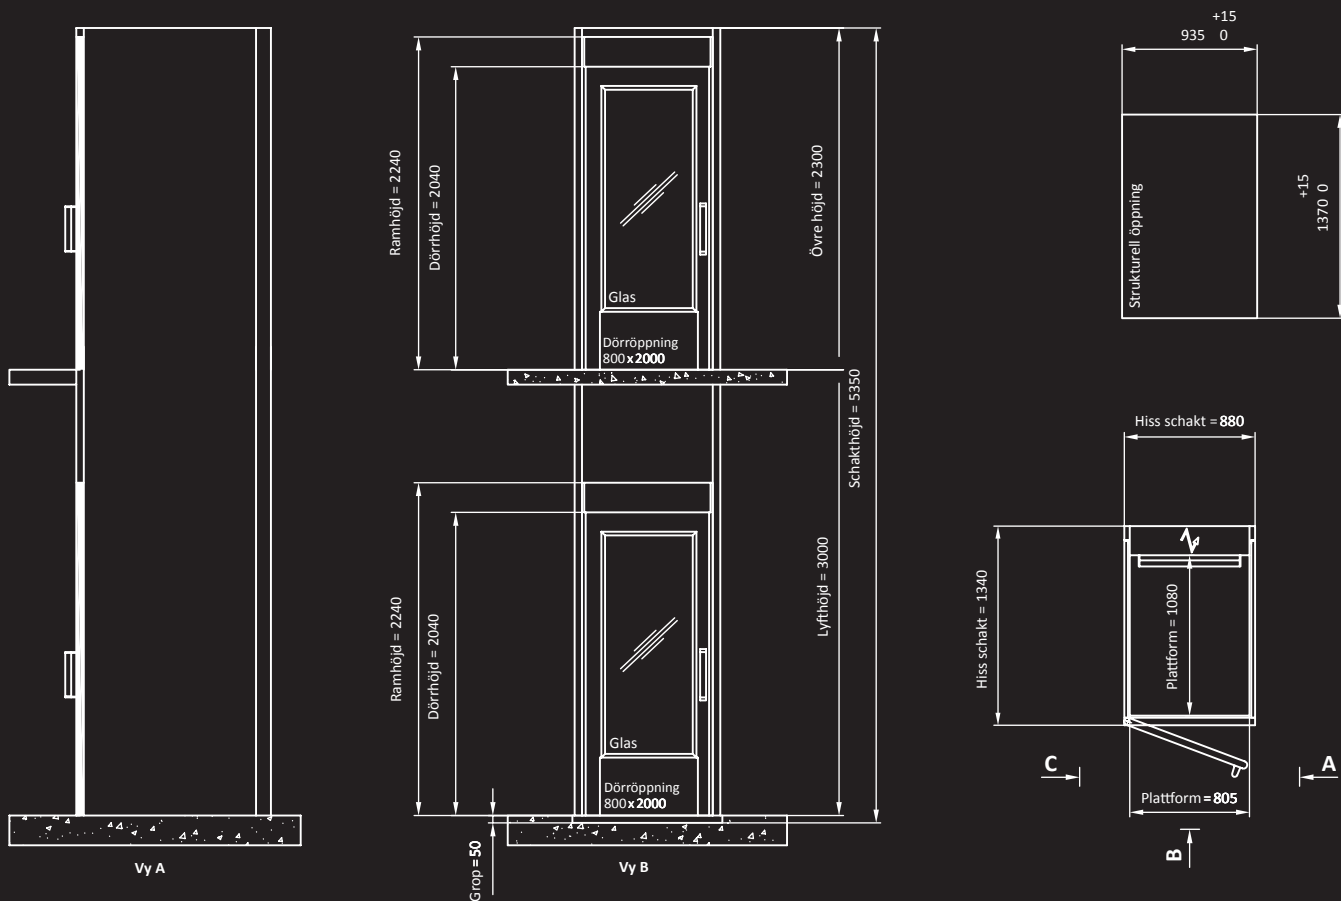

**LIVING CLASSIC** är vårt mest kostnadseffektiva alternativ i LIVING COLLECTION. Det är den perfekta lösningen för ditt hem och ger dig möjligheten att förflytta dig med stil. LIVING CLASSIC förflyttas vertikalt mellan olika våningar och kräver mindre utrymme än en trapphiss som blockerar trapporna. Den kan placeras nästan var som helst, t.ex. från garaget till hallen, eller från ingången till sovrummet. Hissen är vitmålad och passar i de flesta miljöer.

## Mått

**Plattformslängd** ..... 1080 mm  
**Plattformsbredd** ..... 805 mm  
**Dörrhöjd** ..... 2040 mm

**Dörrbredd** ..... 800 eller 900\* mm  
**Schaktdjup** ..... 1 340 mm  
**Schaktbredd** ..... 905 mm

**Lyfthöjd\*\*** ..... 250–12000 mm  
**Övre höjd** ..... 2300 mm  
**Strukturell öppning** ..... 1370x935 mm

**Drivsystem:** Patenterad skruv/mutterdrift

**Hastighet:** 0,15m/s

**Kontroll:** "Hålldonskörning", håll knapp intryckt vid färd