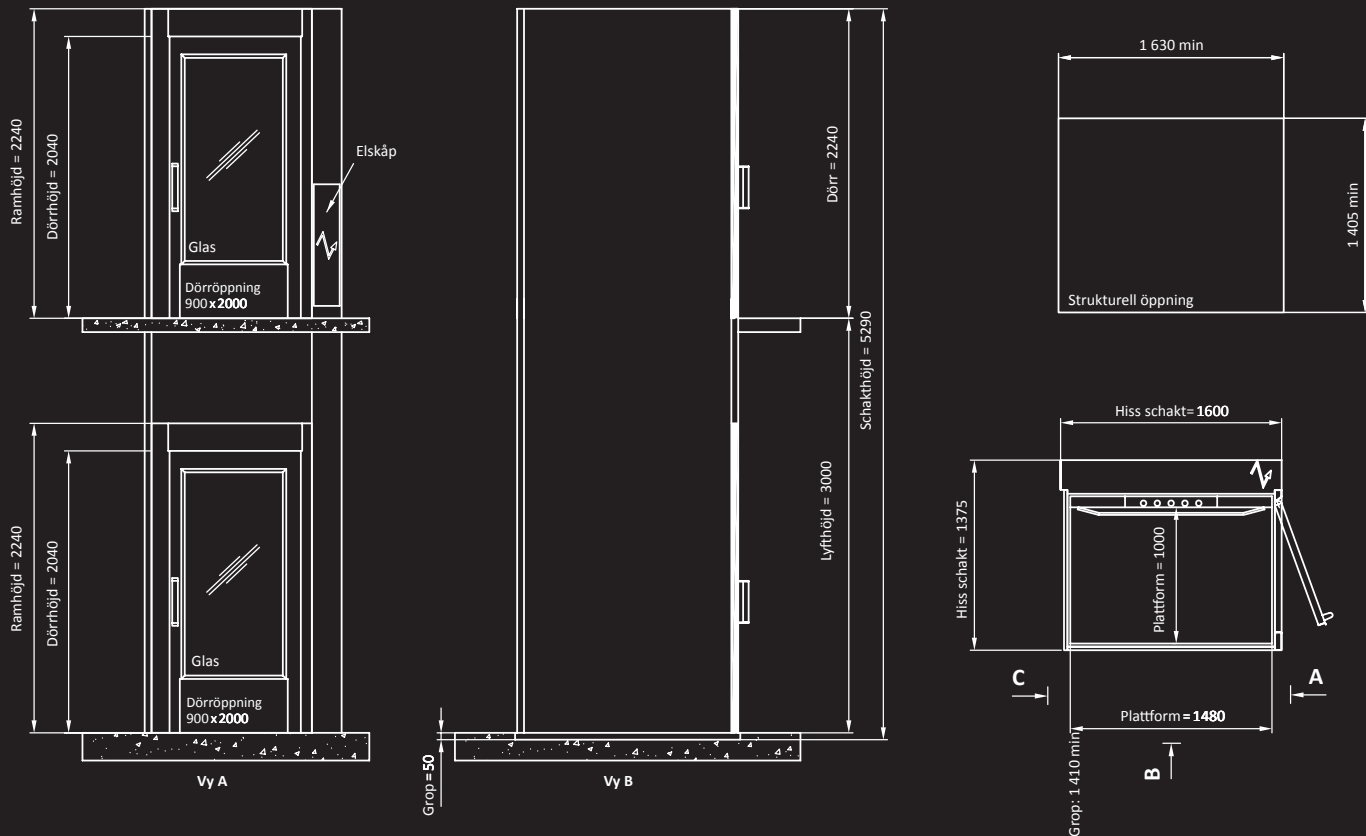

PRIME CLASSIC 7000 är den mest populära plattformshissen i PRIME SERIES. Den är vitmålad och smälter in i nästan alla miljöer. Den lämpar sig för skolor, butiker, kontor eller andra offentliga områden och ger dig förstklassig mobilitet på alla nivåer. Elever, anställda, kunder, människor med tunga väskor, kundvagnar eller barnvagnar, eller rullstolsbundna personer, kan alla enkelt flytta sig från en våning till en annan. PRIME CLASSIC 7000 kan lyfta upp till 12 meter och har stabila väggar. Den är tillgänglig i två olika plattformstorlekar med olika tekniska alternativ.

TEKNISKA SPECIFIKATIONER

Mått

Plattformslängd* 1 480 mm
Plattformsbredd* 1 000 mm
Dörrhöjd 2040 mm
Dörrbredd 900 mm

Schaktdjup 1 600 mm
Schaktbredd 1 375 mm
Lyfthöjd** 250–12000 mm

Övre höjd heldörr 2 240 mm
Övre höjd halvdörr 1 100 mm
Strukturell öppning 1630x1405 mm