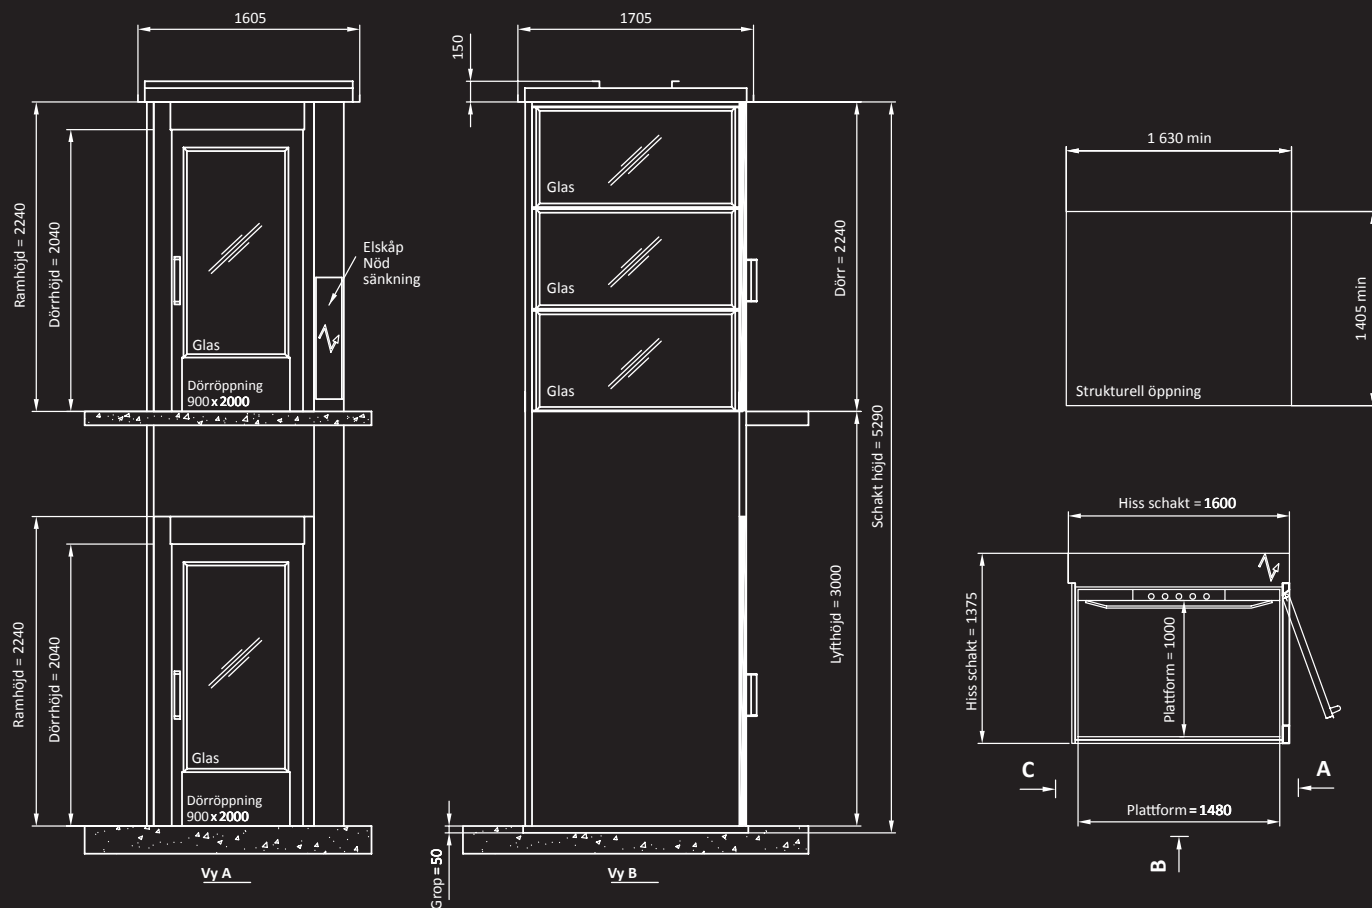

LIVING EXTERIOR 7000, en hiss för utomhusbruk är det perfekta alternativet när du inte har plats inomhus. Den kan byggas på en balkong eller direkt på huset och smälter perfekt in i omgivningen. Du erbjuds olika alternativ som t.ex. glasväggar och olika färger. Hissen finns i två olika storlekar och kan lyfta upp till 12 meter. Installationen kan slutföras på ett par dagar. LIVING EXTERIOR 7000 är konstruerad för alla väderförhållanden och används som ett hjälpmedel i hem i hela världen.

TEKNISKA SPECIFIKATIONER

Mått

Plattformslängd 1 480 mm
Plattformsbredd* 1 000 mm
Dörrhöjd 2040 mm

Dörrbredd 900 mm
Schaktdjup 1 600 mm
Schaktbredd 1 375 mm

Lyfthöjd** 250–12000 mm
Övre höjd heldörr 2 240 mm
Strukturell öppning ... 1630 x 1 405 mm